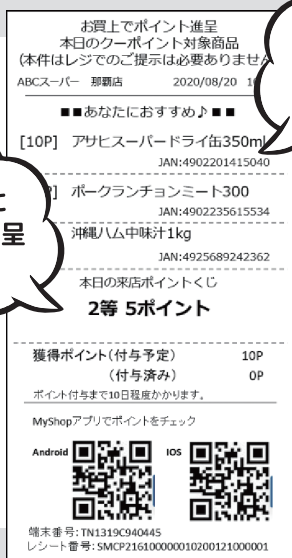

## STEP 1

店舗入口に「ストアメディア」を設置し、  
お客様に**来店ポイント**を進呈します。

Sunmi K2

貴社カードに  
ポイント進呈  
(メーカーより進呈)

貴社カードに  
来店ポイント進呈  
(費用は弊社負担)

## STEP 2

ポイント進呈と同時に「お客様一人  
一人の購買行動に合わせた商品クー  
ポン・キャンペーン」を提供します。

クーポン券の  
提示は不要