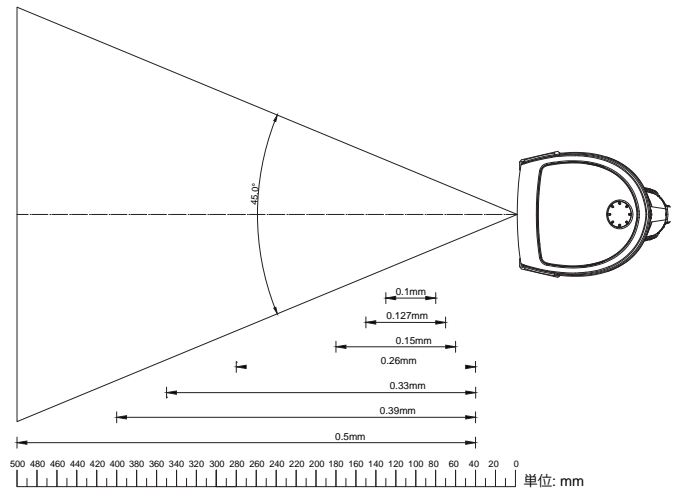

買ってすぐに使えるクレードルとのセット。

通信ケーブルはUSBとRS232Cから選択いただけます。
また、ボディカラーも白と黒から選択できます。

SG600BT

コードレスロングレンジCCDリーダ

仕様

項目	内容	
光源	可視 赤色LED (635nm)	
センサ	リニアCCD センサ	
プロセッサ	ARM Cortex™ - M3, 32ビット	
動作周波数	8 MHz	
スキャン速度	500スキャン/秒	
読取深度	500mm@20mil (0.5mm) , PCS90%	
PCS	30%	
最小解像度	4mil/0.1mm@PCS90%	
読取角度	ピッチ	±10° ~65° (±5°)
	スキュー	± 60° (±5°)
周辺光	100,000 Lux Max.	
動作温度	0°C~50°C	
保管温度	-20°C~70°C	
湿度	20%~95% (結露なき事)	
保護等級	IP42	
バッテリー電圧	リチウムイオン充電電池 3.7V/2600 mAh	
充電時間	約 5 時間	
充電回数	50,000 回	
消費電力	動作時	200mA
	スタンバイ時	50mA
重量	約 175g (バッテリー含)	
寸法	71.13 x 62.61 x 169.27 mm	
Bluetooth	Bluetooth V2.1 EDR 2.402GHz ~ 2.480GHz 最大 100M(見通し) Class 1 (20dBm未満)	
MTBF(計算値)	40,000 時間 (最小)	
ケーブル耐久性	30回/分@ 500g / 90°	
耐落下	150cmからコンクリートに落下	

■スタンド (オプション)

読取深度

寸法図

読取シンボル

UPC/EAN/JAN, EAN128 Code, Code 39, Code 39 Full ASCII
Code32 / Italian Pharmacy, Code 128, CODABAR/NW7 Interleave
25, Industrial 25, Matrix 25, MSI/PLESSEY, Telepen Code 93, Code
11, China Postage, Code 26, LCD25, GS1 DataBar