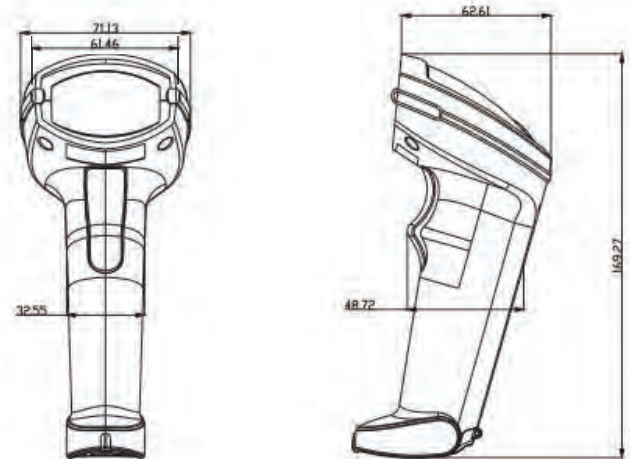

寸法図

読取シンボル

UPC/EAN/JAN, EAN128 Code, Code 39, Code 39 Full ASCII
Code32 / Italian Pharmacy, Code 128, CODABAR/NW7 Interleave
25, Industrial 25, Matrix 25, MSI/PLESSEY, Telepen Code 93, Code
11, China Postage, Code 26, LCD25, GS1 DataBar

●掲載値は、メーカー規定の測定方法によるものです。 ●改良のため、外観・仕様を予告無く変更することがあります。 ●各製品・社名は、該当各社の商標又は登録商標です。

製品に関するお問合せは下記販売店まで

ウェルコムデザイン株式会社
URL: www.e-welcom.com
本社 〒651-2228 兵庫県神戸市西区見津が丘1-13-3
TEL. 078-994-5333 (代) FAX. 078-994-5400
東京本社 〒101-0045 東京都千代田区神田鍛冶町3-3 神田大木ビル 2F
TEL. 03-5295-7250 (代) FAX. 03-5295-7252
e-mail: welcom@e-welcom.com

Rev.1.1 20171018 CAT-SG600BT

WEB

貸出機サービス

利用される環境で機器
が使用できるかを確認
いただくために、実機
を無料で貸し出し!