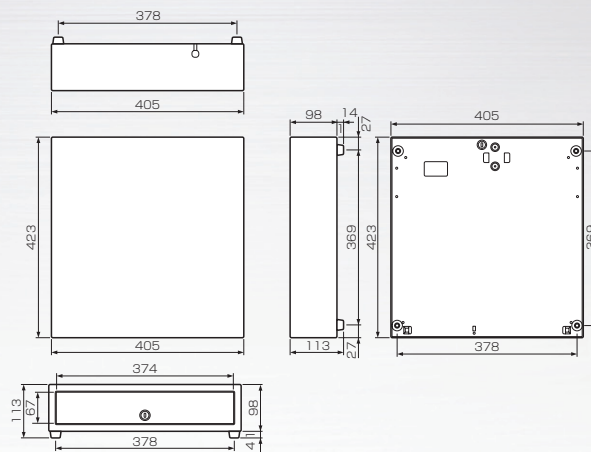

■ 外形寸法図 (単位mm)